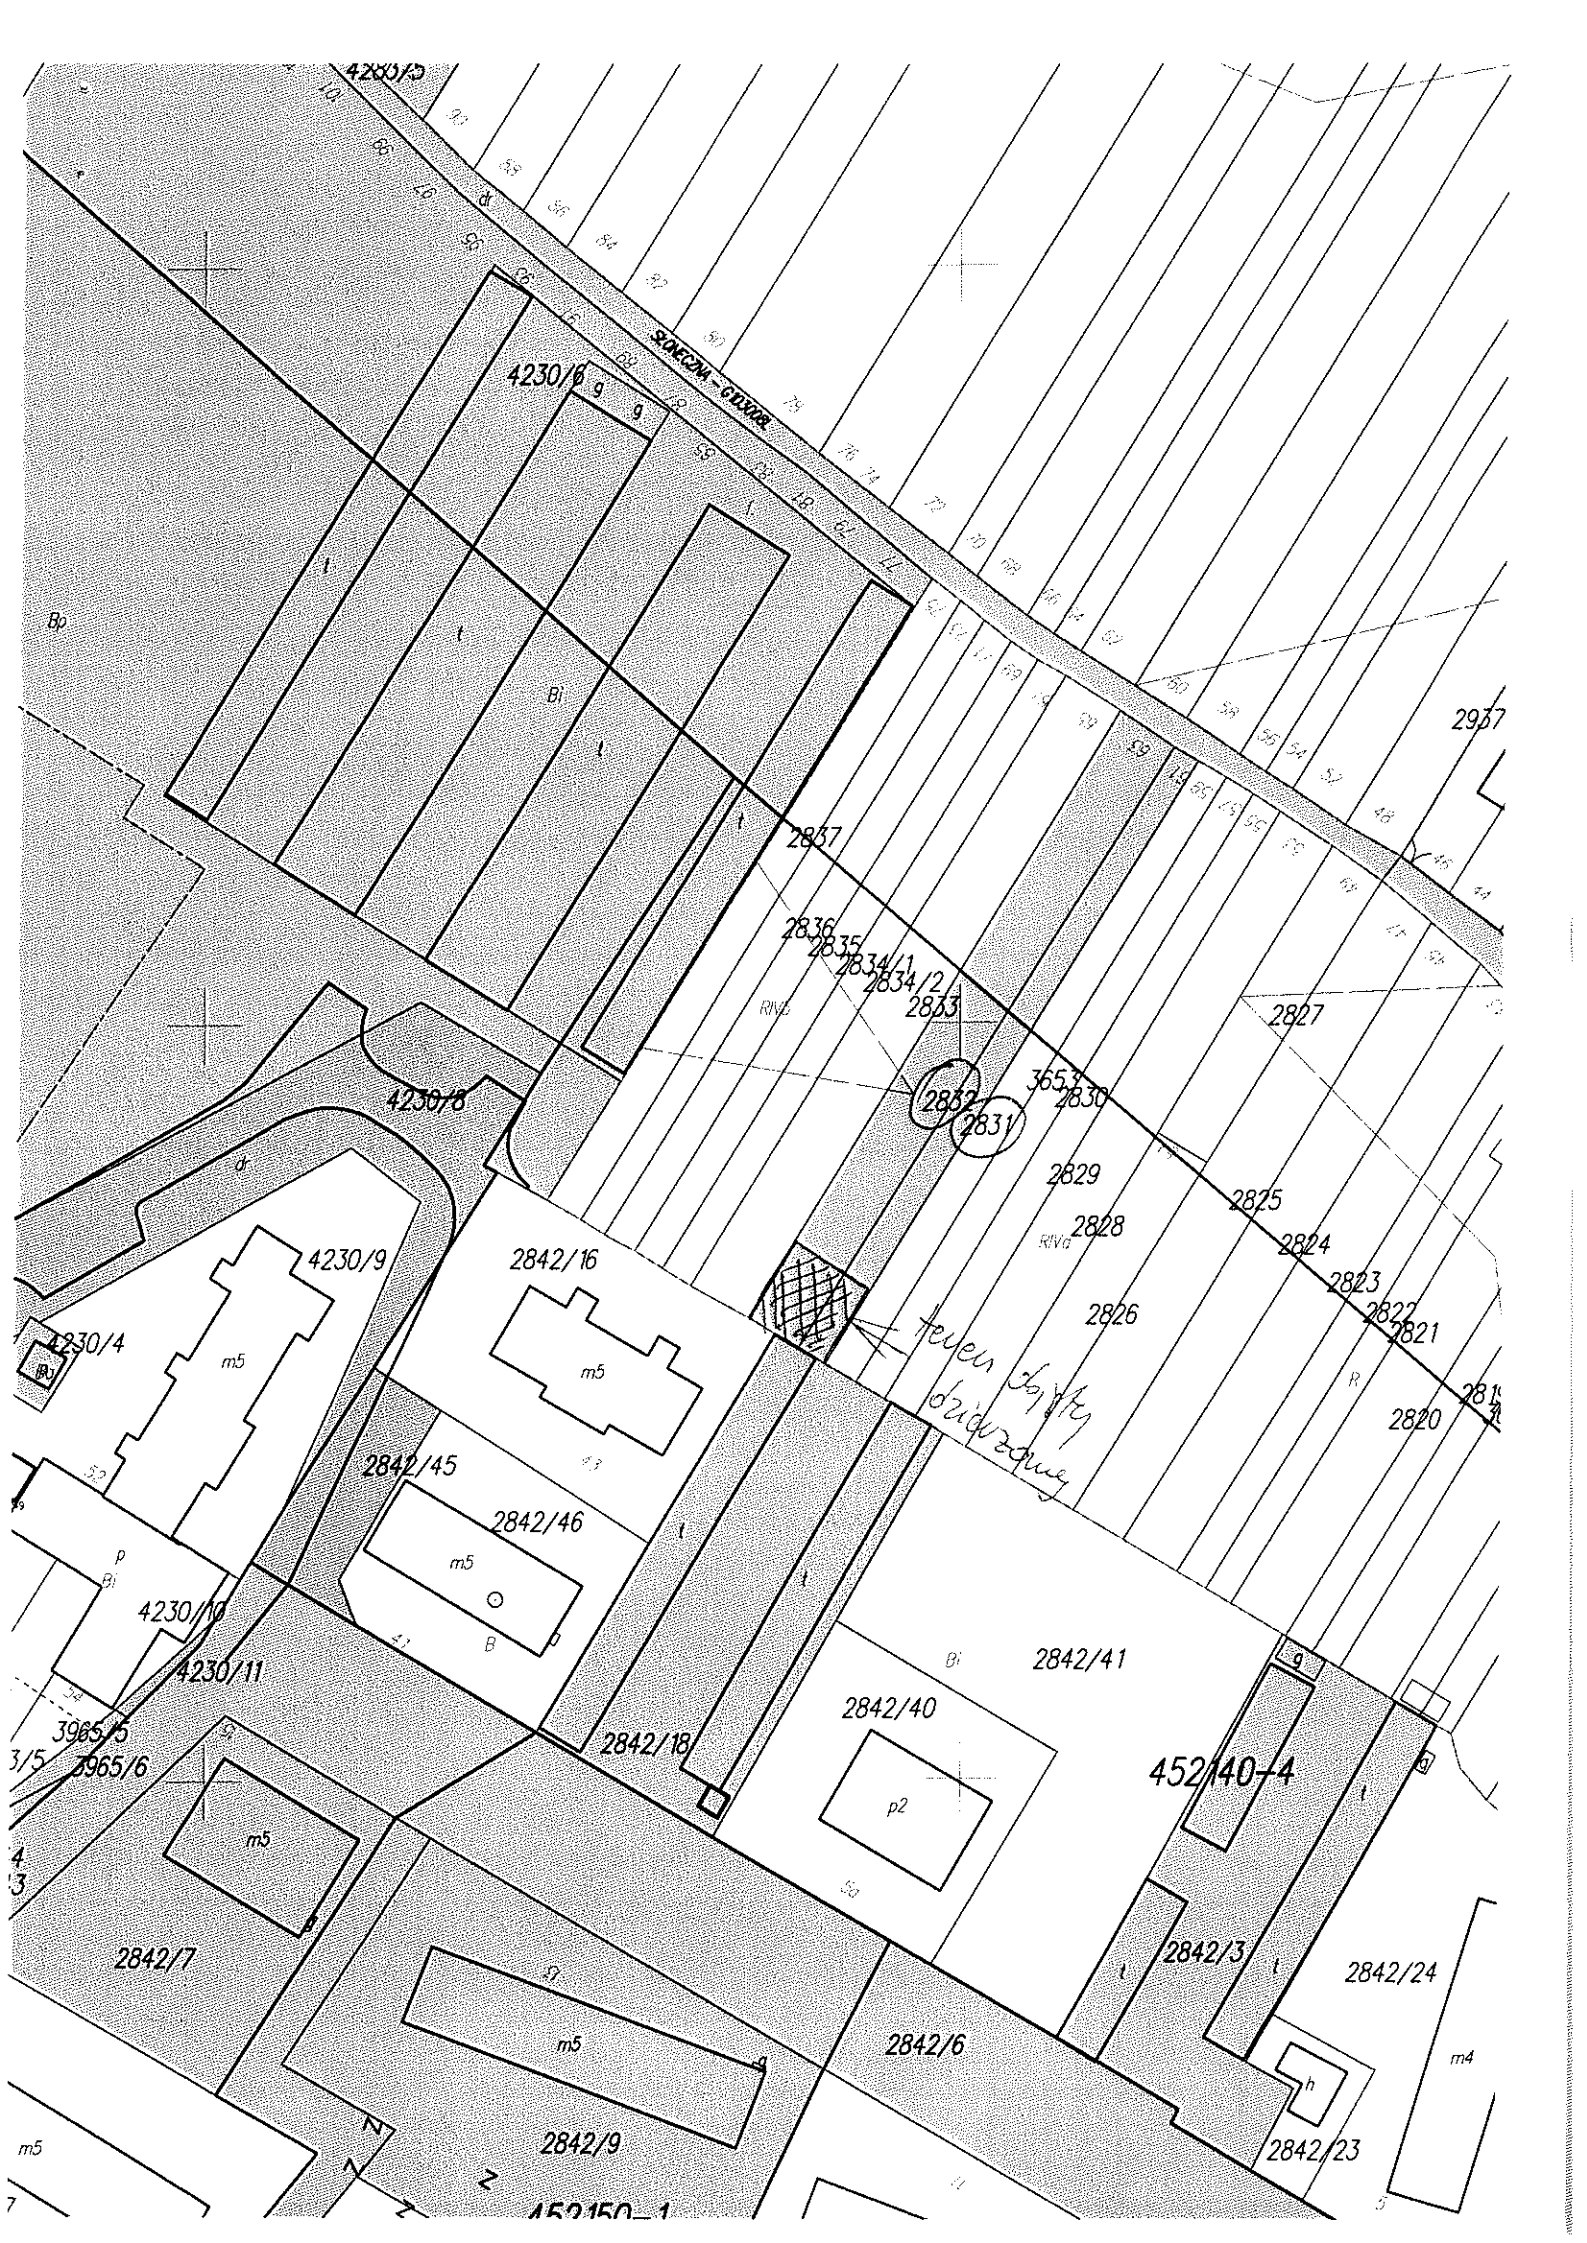

4230/3

4230/6 g

SAATIKI-GATA

2937

2837

2836

2835

2834/1

2834/2

2833

2827

2832
2831

3653
2830

2829

2828

2825

2824

2823

2822

2821

2820

4230/8

4230/9

2842/16

*Teven Jyhty
baiduqung*

4230/4

m5

m5

2842/45

2842/46

m5

4230/10

4230/11

3965/5
3/5

3965/6

m5

2842/18

2842/40

p2

2842/41

452/40-4

2842/7

m5

m5

2842/6

2842/3

2842/24

2842/23

m4

2842/9

452/50-1

N

m5

7