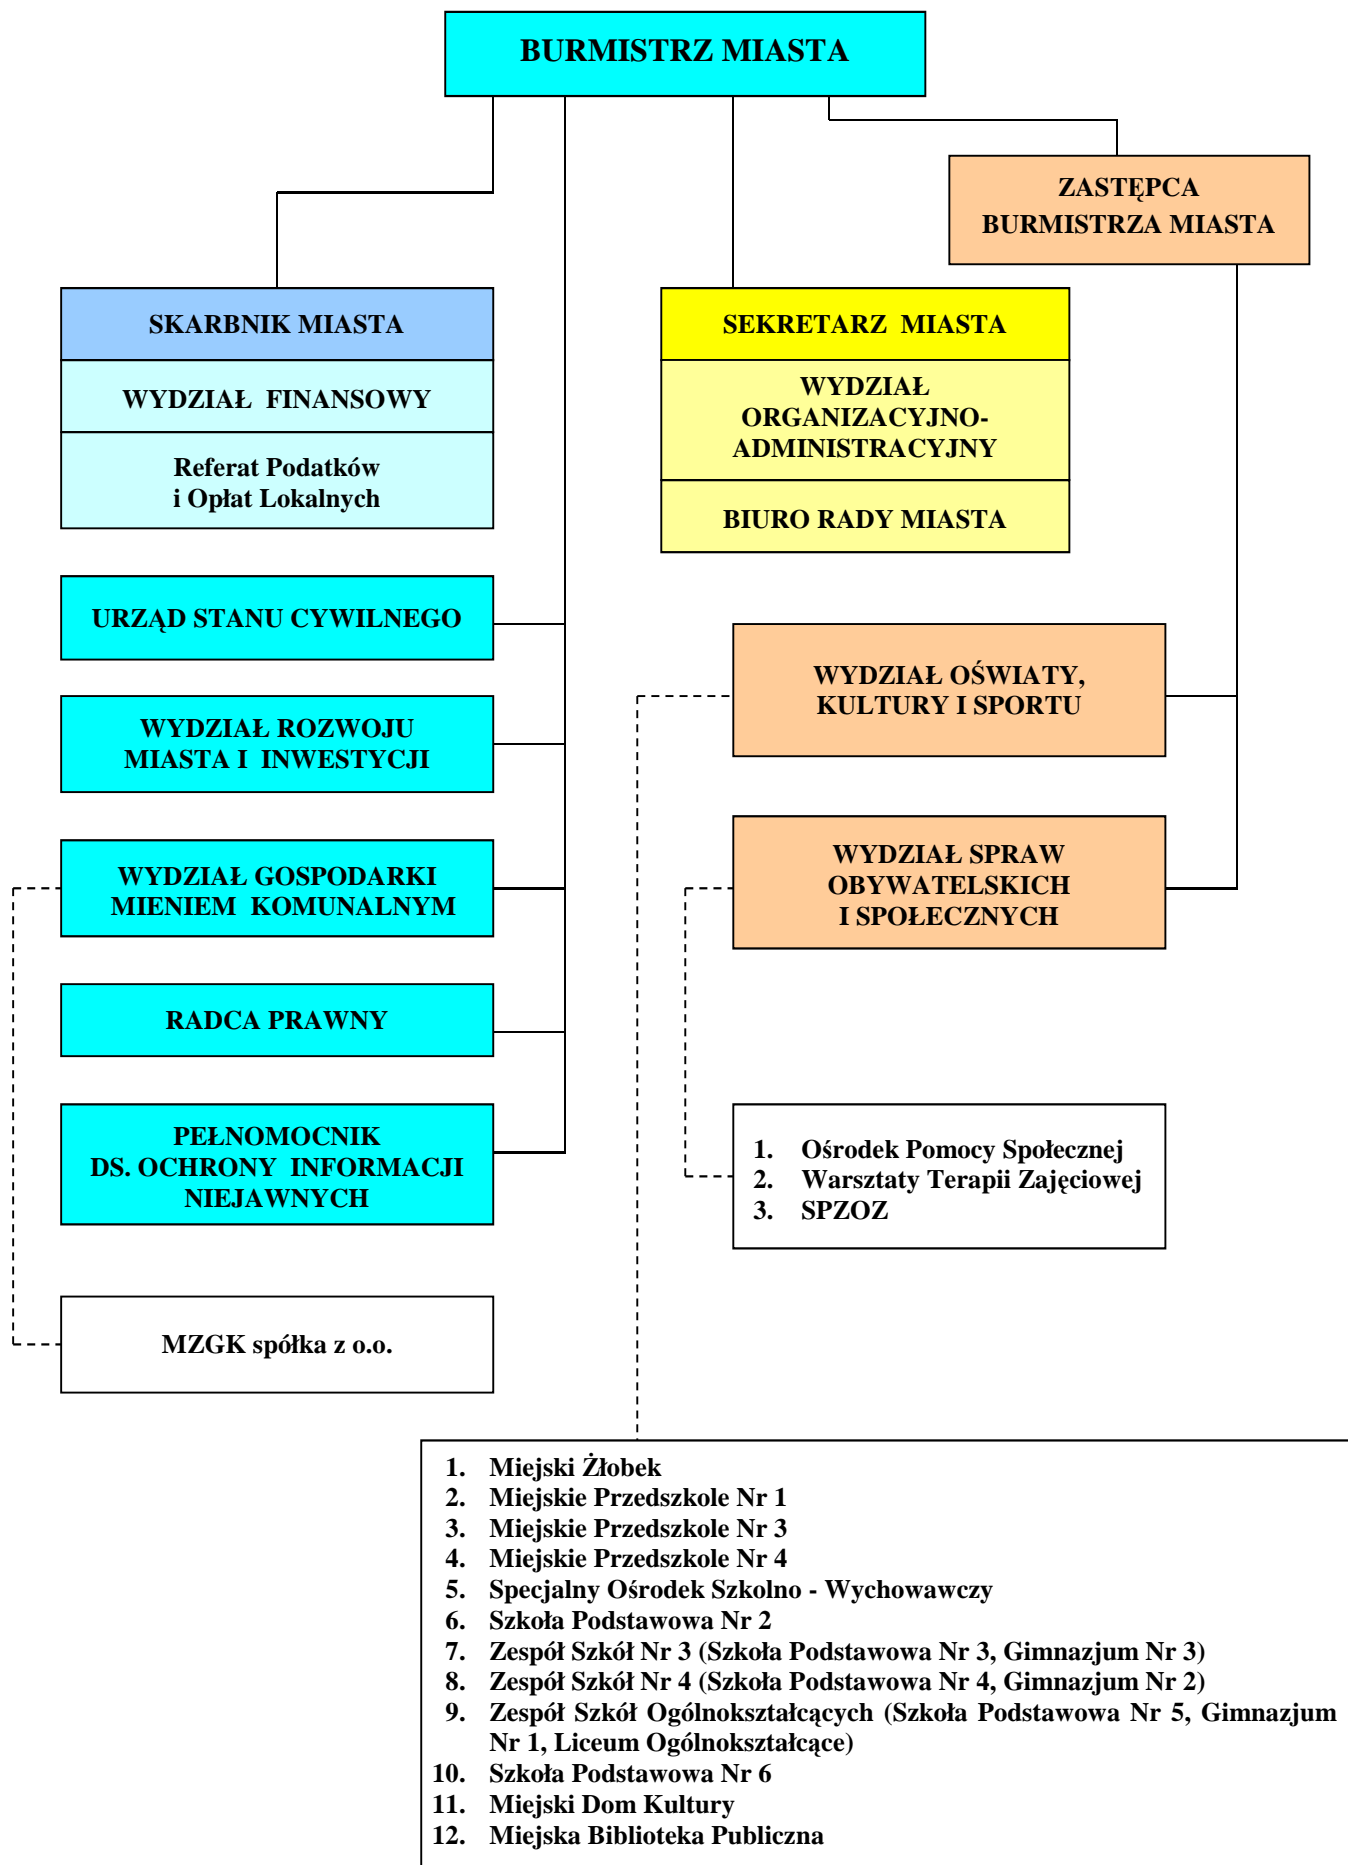

Schemat organizacyjny Urzędu Miasta Dęblin

————— bezpośrednia podległość wydziałów Urzędu Miasta.

----- współpraca wydziałów Urzędu Miasta z jednostkami organizacyjnymi Miasta Dęblin.